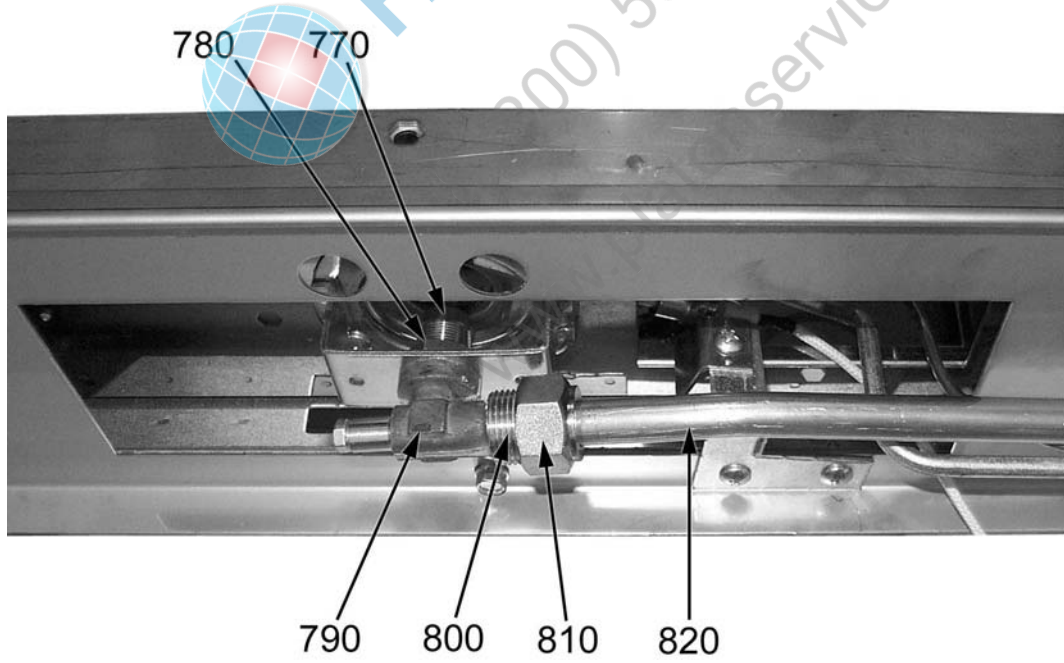

Pièces detachees

ID	Type	Description	P Code
Module: Conduite			
450		Conduite	2514500
460		Ogive	A011480
470		Ecrou	A011485
480		Conduite	2514503
490		Conduite	2514518
500		Conduite	2514515
510	74,74T,74G,74E,76,76T,76G,76GE,76E,76EE,76FL	Conduite	2514510
520	76,76T,76G,76GE,76E,76EE,76FL	Conduite	2514502
530	76,76T,76G,76GE,76E,76EE,76FL	Conduite	2514505
540		Ogive	A016120
550		Ecrou	A016110
560	74,74T,74G,74E,76,76T,76G,76GE,76E,76EE,76FL	Conduite	2514507
570		Raccord	A014708
580	74,74T,74G,74E,76,76T,76G,76GE,76E,76EE,76FL	Conduite	2514525
590	74,74T,74G,74E,76,76T,76G,76GE,76E,76EE,76FL	Conduite	2514522
600		Ecrou	A011475
610		Ogive	A011470
620	76,76T,76G,76GE,76E,76EE,76FL	Conduite	2514520
630	76,76T,76G,76GE,76E,76EE,76FL	Conduite	2514517

72T=72/02TCG, 72=72/02CG, 74T=74/02TCG, 74=74/02CG, 74G=74/02CGG, 74E=74/02CGE, 76T=76/02TCG, 76=76/02CG, 76G=76/02CGG, 76E=76/02CGE, 76GE=76/02CGGE, 76EE=76/02CGEE, 76FL=76/02CGFL

A=3/N/PE~400/230V 50Hz, H=3/PE~230V 50Hz, P=1/N/PE~220-240V 50Hz