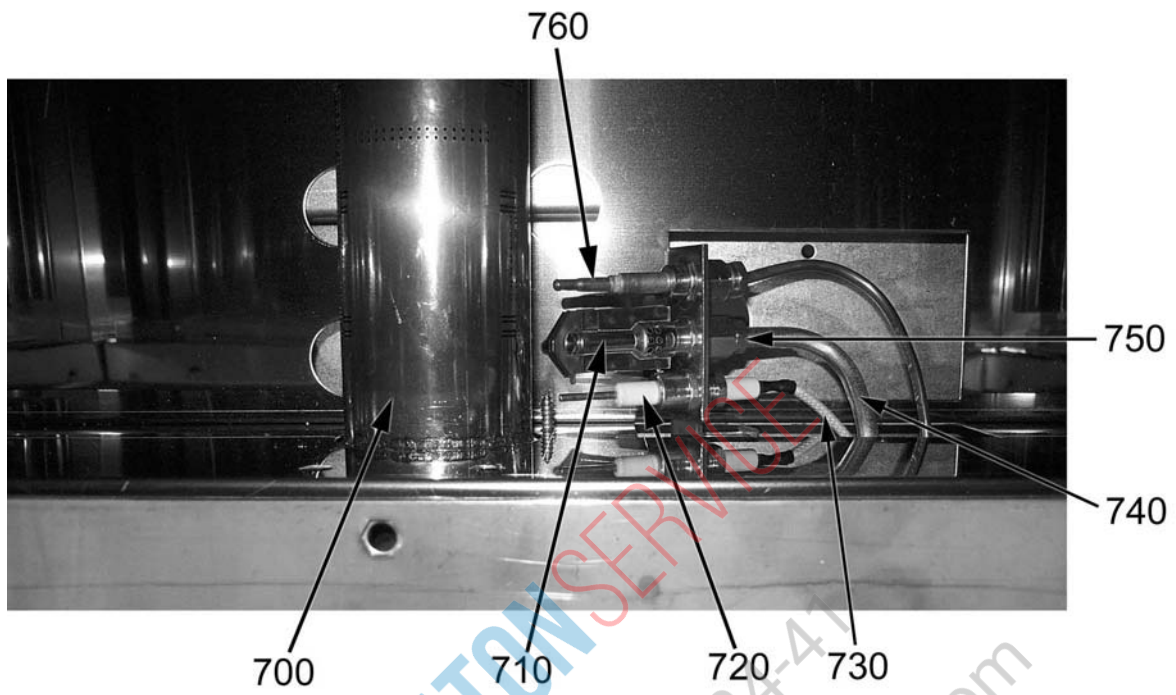

Pièces detachees

ID	Type	Description	P Code
Module: Conduite			
450		Conduite	2514500
460		Ogive	A011480
470		Ecrou	A011485
480		Conduite	2514503
490		Conduite	2514518
500		Conduite	2514515
510	74,74T,74G,74E,76,76T,76G,76GE,76E,76EE,76FL	Conduite	2514510
520	76,76T,76G,76GE,76E,76EE,76FL	Conduite	2514502
530	76,76T,76G,76GE,76E,76EE,76FL	Conduite	2514505
540		Ogive	A016120
550		Ecrou	A016110
560	74,74T,74G,74E,76,76T,76G,76GE,76E,76EE,76FL	Conduite	2514507
570		Raccord	A014708
580	74,74T,74G,74E,76,76T,76G,76GE,76E,76EE,76FL	Conduite	2514525
590	74,74T,74G,74E,76,76T,76G,76GE,76E,76EE,76FL	Conduite	2514522
600		Ecrou	A011475
610		Ogive	A011470
620	76,76T,76G,76GE,76E,76EE,76FL	Conduite	2514520
630	76,76T,76G,76GE,76E,76EE,76FL	Conduite	2514517

72T=72/02TCG, 72=72/02CG, 74T=74/02TCG, 74=74/02CG, 74G=74/02CGG, 74E=74/02CGE, 76T=76/02TCG, 76=76/02CG, 76G=76/02CGG, 76E=76/02CGE, 76GE=76/02CGGE, 76EE=76/02CGEE, 76FL=76/02CGFL

A=3/N/PE~400/230V 50Hz, H=3/PE~230V 50Hz, P=1/N/PE~220-240V 50Hz