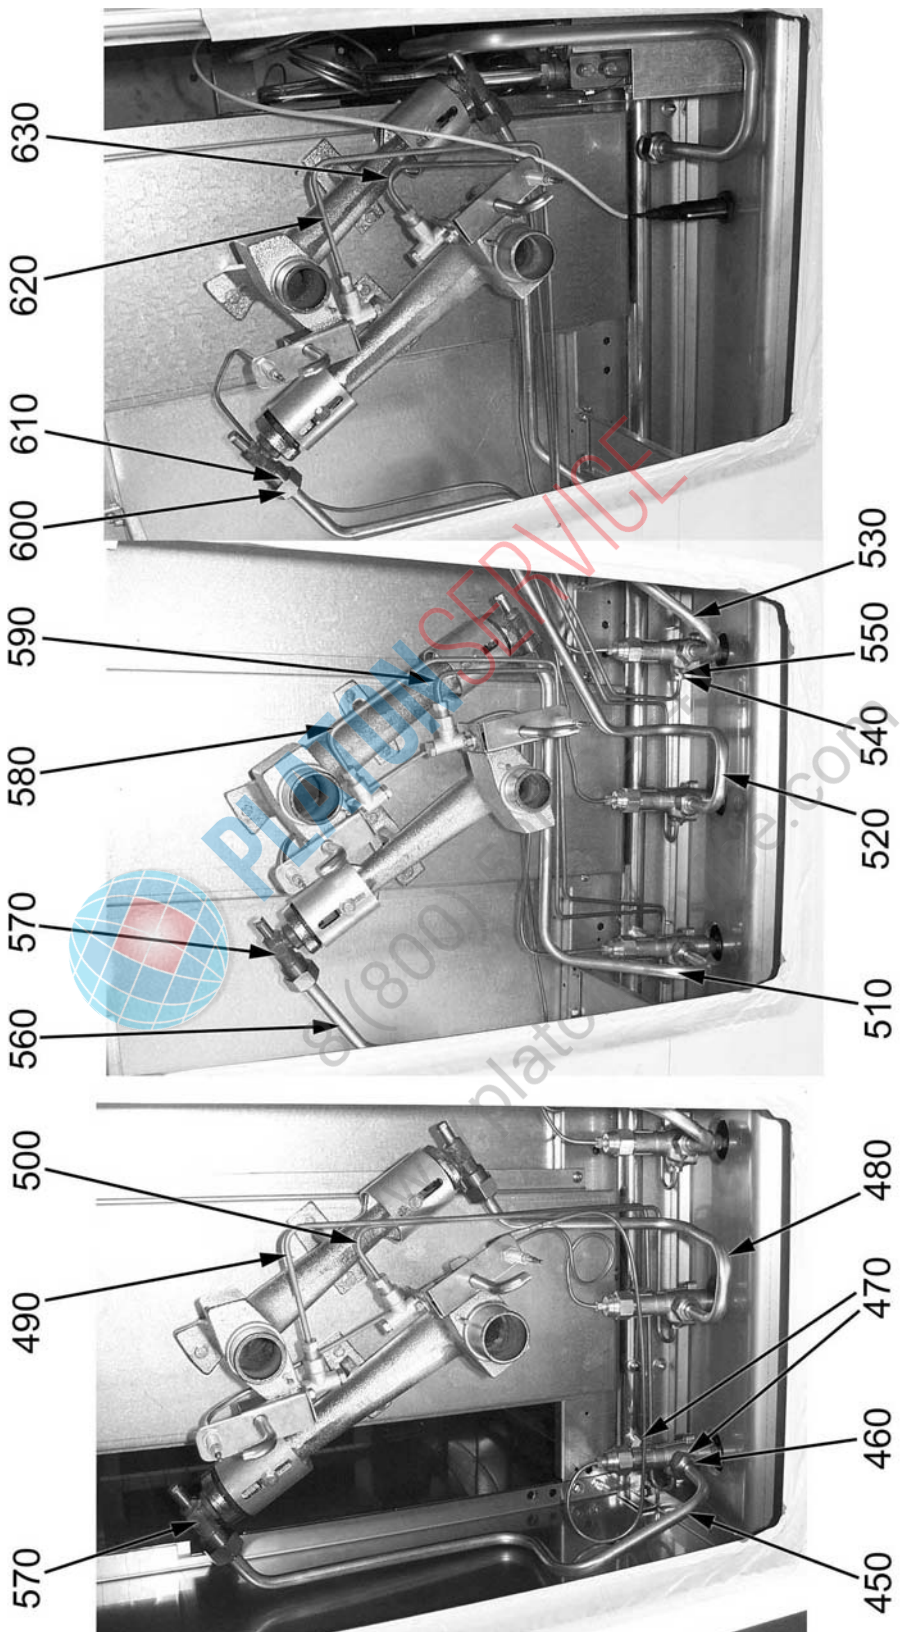

Pièces detachees

ID	Type	Description	P Code
Module: Conduite			
450		Conduite	2514500
460		Ogive	A011480
470		Ecrou	A011485
480		Conduite	2514503
490		Conduite	2514518
500		Conduite	2514515
510	74,74T,74G,74E,76,76T,76G,76GE,76E,76EE,76FL	Conduite	2514510
520	76,76T,76G,76GE,76E,76EE,76FL	Conduite	2514502
530	76,76T,76G,76GE,76E,76EE,76FL	Conduite	2514505
540		Ogive	A016120
550		Ecrou	A016110
560	74,74T,74G,74E,76,76T,76G,76GE,76E,76EE,76FL	Conduite	2514507
570		Raccord	A014708
580	74,74T,74G,74E,76,76T,76G,76GE,76E,76EE,76FL	Conduite	2514525
590	74,74T,74G,74E,76,76T,76G,76GE,76E,76EE,76FL	Conduite	2514522
600		Ecrou	A011475
610		Ogive	A011470
620	76,76T,76G,76GE,76E,76EE,76FL	Conduite	2514520
630	76,76T,76G,76GE,76E,76EE,76FL	Conduite	2514517

72T=72/02TCG, 72=72/02CG, 74T=74/02TCG, 74=74/02CG, 74G=74/02CGG, 74E=74/02CGE, 76T=76/02TCG, 76=76/02CG, 76G=76/02CGG, 76E=76/02CGE, 76GE=76/02CGGE, 76EE=76/02CGEE, 76FL=76/02CGFL

A=3/N/PE~400/230V 50Hz, H=3/PE~230V 50Hz, P=1/N/PE~220-240V 50Hz