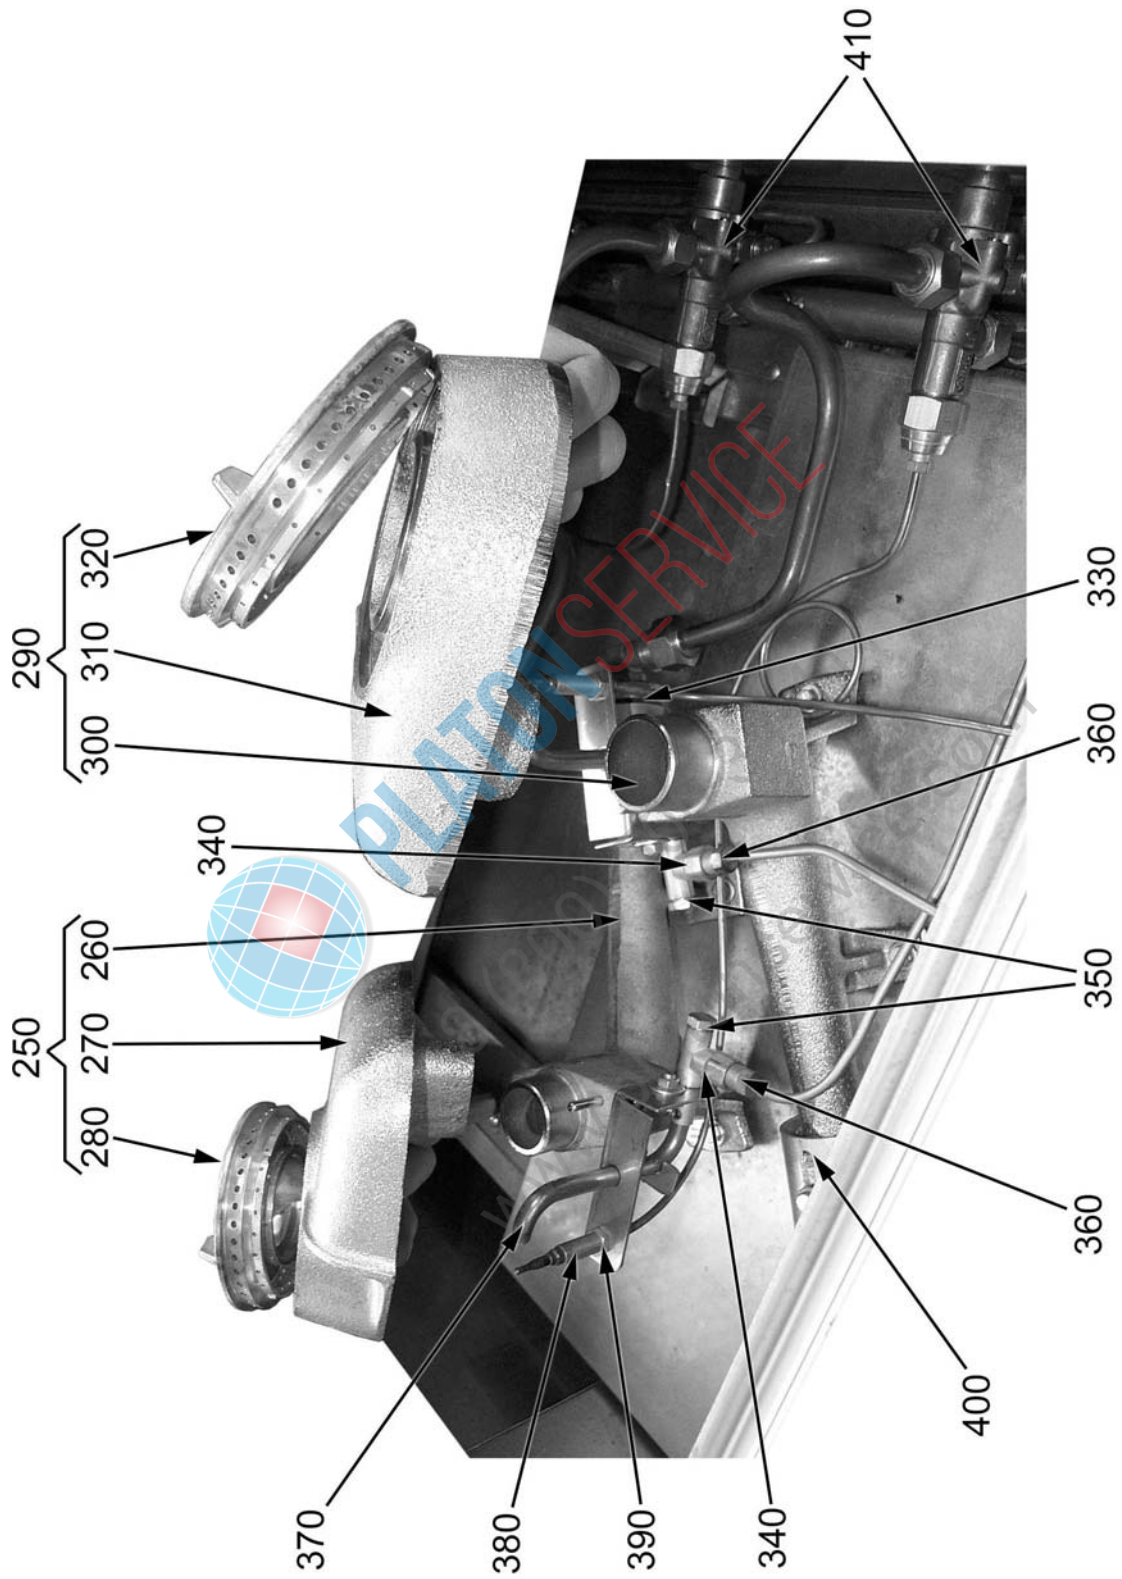

Pièces détachées

ID	Type	Description	P Code
Module: Parties extérieures			
10		Pied	2519500
20	74G	Charnière droite	A035910
30	74G	Charnière gauche	A035920
40	74G	Porte-rouleaux pour charnière	A035930
50	74G	Joint	2510674
60	74G	Grille chromée	2519480
70	74G	Sole du four	A001000
70	74E	Sole du four	2550350
80	74E	Témoin vitré blanc	A039207
90	74E	Témoin vitré vert	A038507
100	74E	Manette	2599208
110	74E	Manette	2599207
110	76GE	Manette	2599210
120	74E	Joint de manette	2519490
130		Cuvette	2541050
150		Grille émaillée	A003400
160		Manette	2599200
170	76G	Charnière supérieure de la porte	2541000
180	76G	Charnière inférieure de la porte	2541010
190	76G	Magnéto	A044490

Pièces détachées

ID	Type	Description	P Code
Module: Brûleurs des feux ouverts			
250		Brûleur	2599021
260		Brûleur (tube de Venturi)	2510350
270		Brûleur (tête "C")	2510351
280		Brûleur (chapeau "C")	2510352
290		Brûleur	2599022
300		Brûleur (tube de Venturi)	2510353
310		Brûleur (tête "D")	2510354
320		Brûleur (chapeau "D")	2510355
330		Injecteur IT du feux a gas (kit)	2591601
		Injecteur L 90	
		Injecteur L 140	
		Injecteur L 115	
		Injecteur L 170R	
		By pass	
		By pass	
330		Injecteur DE du feux a gas (kit)	2591602
		Injecteur L 80	
		Injecteur L 140	
		Injecteur L 150	
		Injecteur L 105	
		Injecteur L 170R	
		Injecteur L 185R	
		By pass	
		By pass	
330		Injecteur H du feux a gas (kit)	2591599
		Injecteur L 90	
		Injecteur L 115	
		Injecteur L 150	