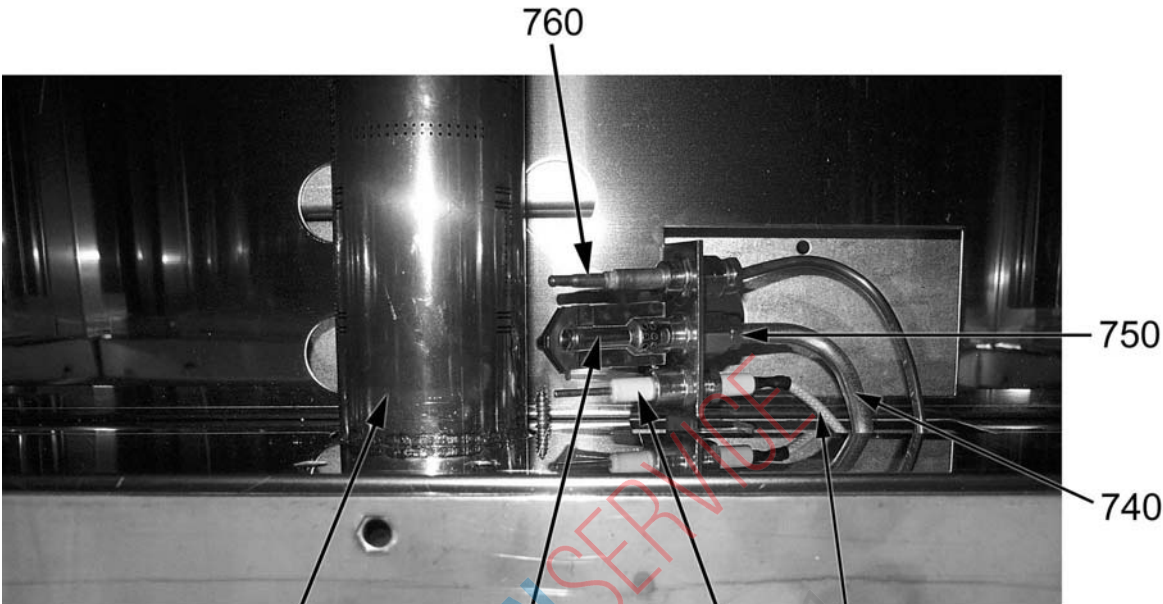

Pieces detachees

ID	Type	Description	P Code
Module: Brûleur du four			
810	74G,76G,76GE	Ecrou de fixation de la pièce biconique	A016200
820	74G,76G,76GE	Conduite	2514531

72T=72/02TCG, 72=72/02CG, 74T=74/02TCG, 74=74/02CG, 74G=74/02CGG, 74E=74/02CGE, 76T=76/02TCG, 76=76/02CG, 76G=76/02CGG, 76E=76/02CGE, 76GE=76/02CGGE, 76EE=76/02CGEE, 76FL=76/02CGFL

A=3/N/PE~400/230V 50Hz, H=3/PE~230V 50Hz, P=1/N/PE~220-240V 50Hz

PLATON SERVICE

8 (800) 500-34-47

www.platonservice.com