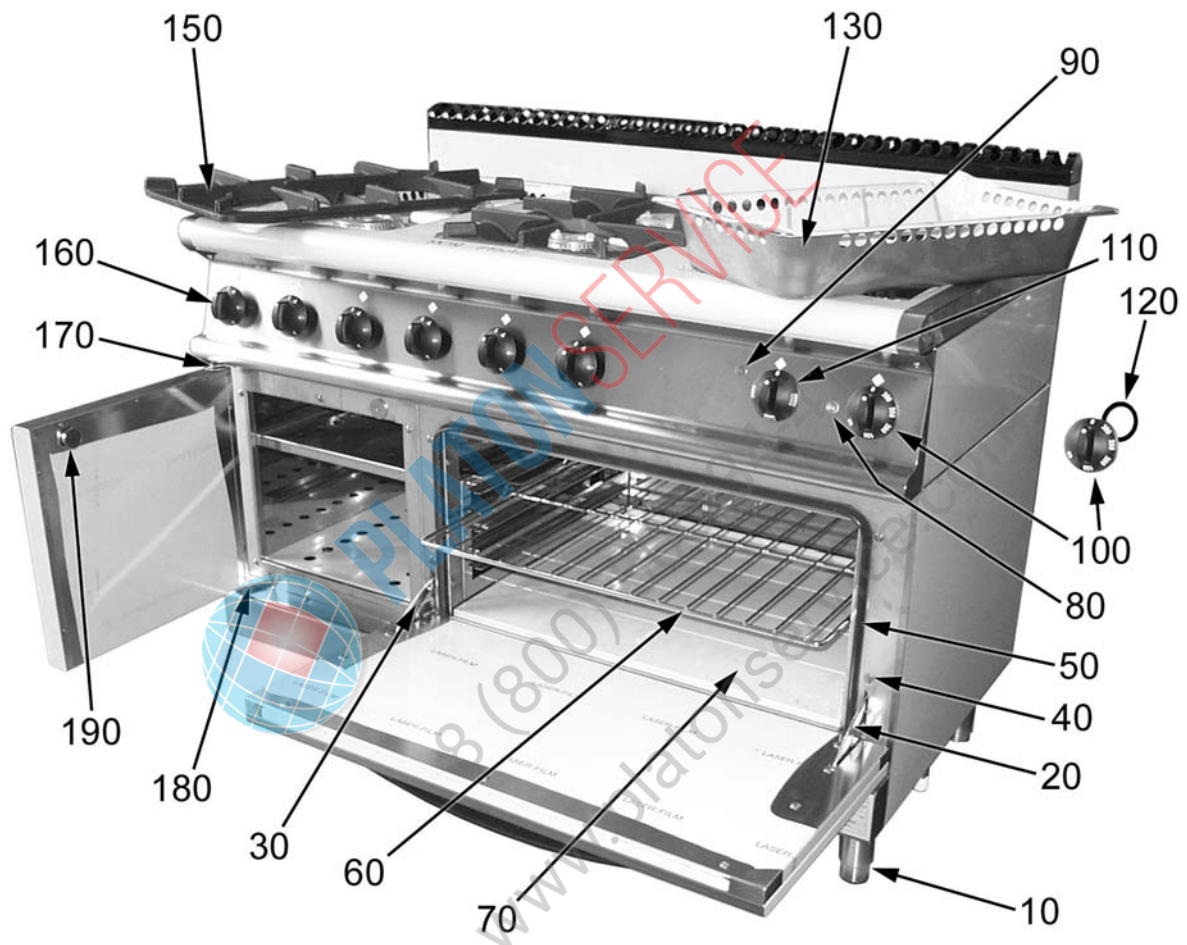

CUISINIÈRES À GAS Série 700

TYPE: 72/02TCG, 72/02CG, 74/02TCG, 74/02CG, 74/02CGG, 74/02CGE, 76/02TCG,
76/02CG, 76/02CGG, 76/02CGE, 76/02CGGE, 76/02CGEE, 76/02CGFL

Pieces detachees

Pièces détachées

Parties extérieures	57
Brûleurs des feux ouverts	59
Conduite	63
Brûleur du four.....	65
.....	69
Vanne du four gaz	71
Prolongation de la manette de la vanne	73
Brûleur du four gaz large	75
Four électrique.....	77
Eléments chauffants du four électrique	79
Armoire chauffante	81

Pièces détachées

ID	Type	Description	P Code
Module: Parties extérieures			
10		Pied	2519500
20	74G	Charnière droite	A035910
30	74G	Charnière gauche	A035920
40	74G	Porte-rouleaux pour charnière	A035930
50	74G	Joint	2510674
60	74G	Grille chromée	2519480
70	74G	Sole du four	A001000
70	74E	Sole du four	2550350
80	74E	Témoin vitré blanc	A039207
90	74E	Témoin vitré vert	A038507
100	74E	Manette	2599208
110	74E	Manette	2599207
110	76GE	Manette	2599210
120	74E	Joint de manette	2519490
130		Cuvette	2541050
150		Grille émaillée	A003400
160		Manette	2599200
170	76G	Charnière supérieure de la porte	2541000
180	76G	Charnière inférieure de la porte	2541010
190	76G	Magnéto	A044490