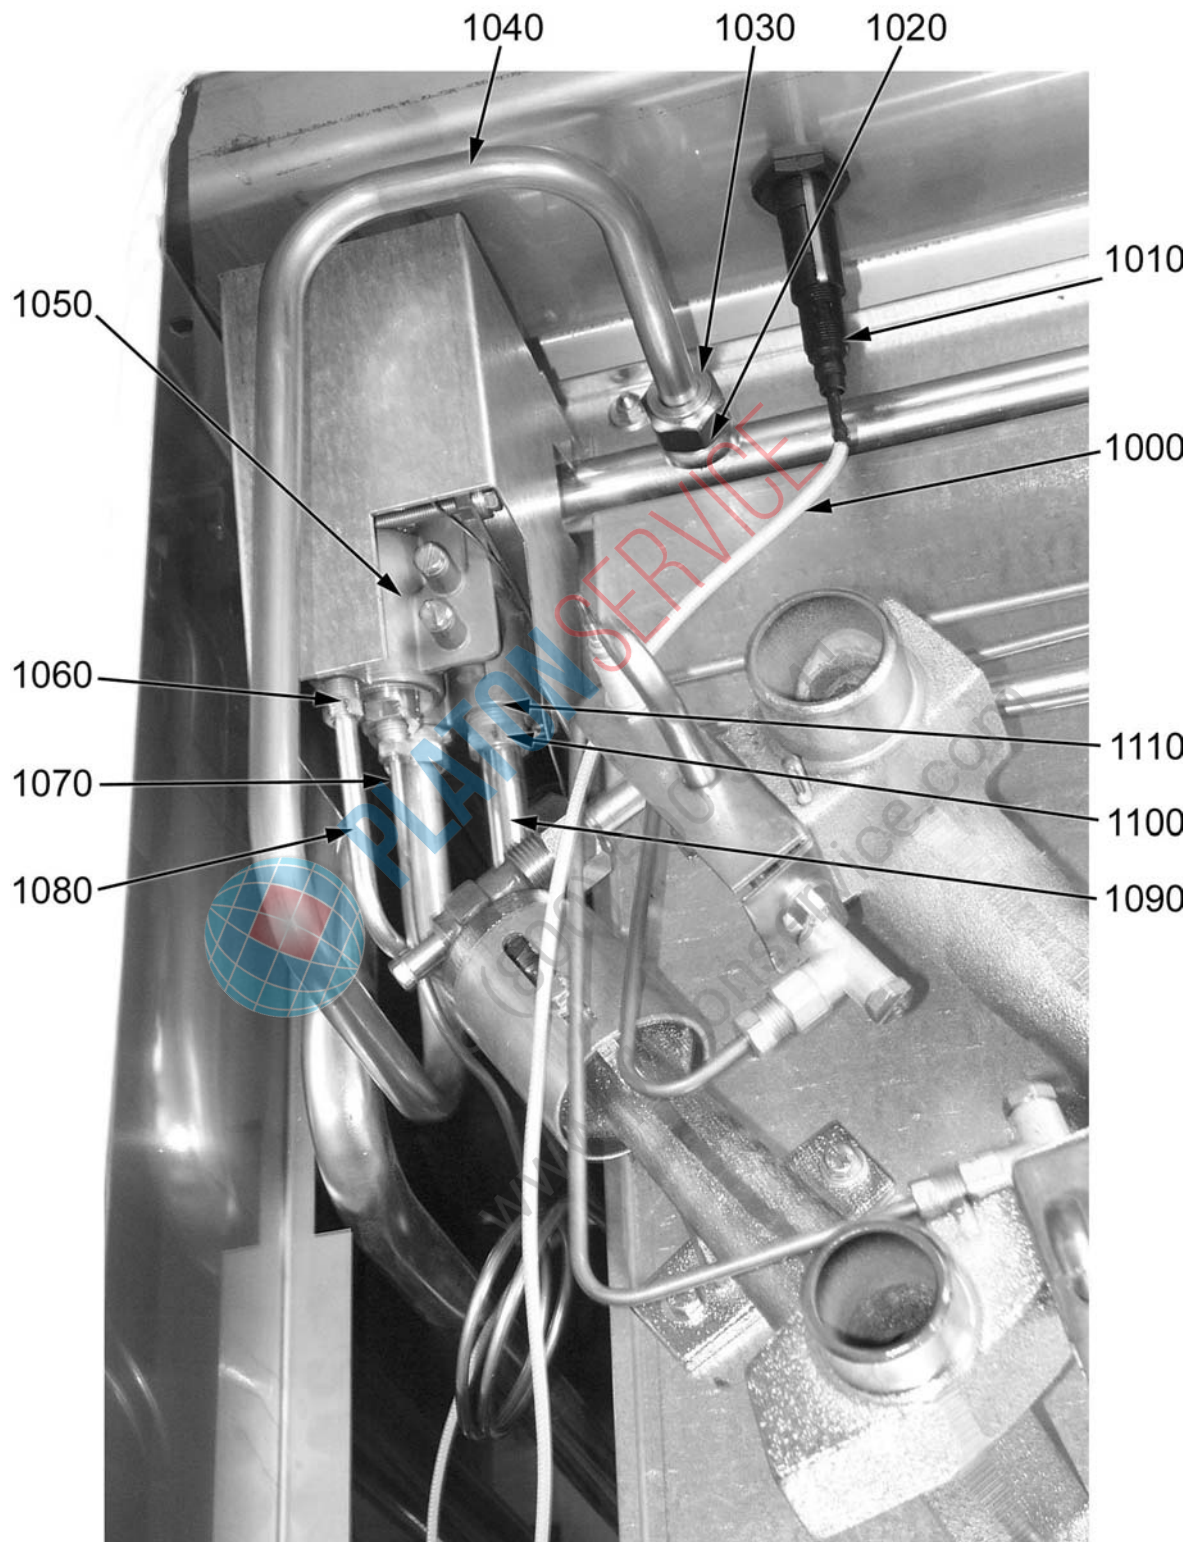

Pieces detachees

ID	Type	Description	P Code
Module:			
950	76FL	Sole du four	2510801
960	76FL	Grille	2510800
970	76FL	Joint	2510674
980	74G,76G,76GE,76FL	Manette du four	2599202
990	74G,76G,76GE,76FL	Allumage piézo-électrique	A041105

72T=72/02TCG, 72=72/02CG, 74T=74/02TCG, 74=74/02CG, 74G=74/02CGG, 74E=74/02CGE, 76T=76/02TCG, 76=76/02CG, 76G=76/02CGG, 76E=76/02CGE, 76GE=76/02CGGE, 76EE=76/02CGEE, 76FL=76/02CGFL

A=3/N/PE~400/230V 50Hz, H=3/PE~230V 50Hz, P=1/N/PE~220-240V 50Hz

PLATON SERVICE

8 (800) 500-34-41

www.platonservice.com