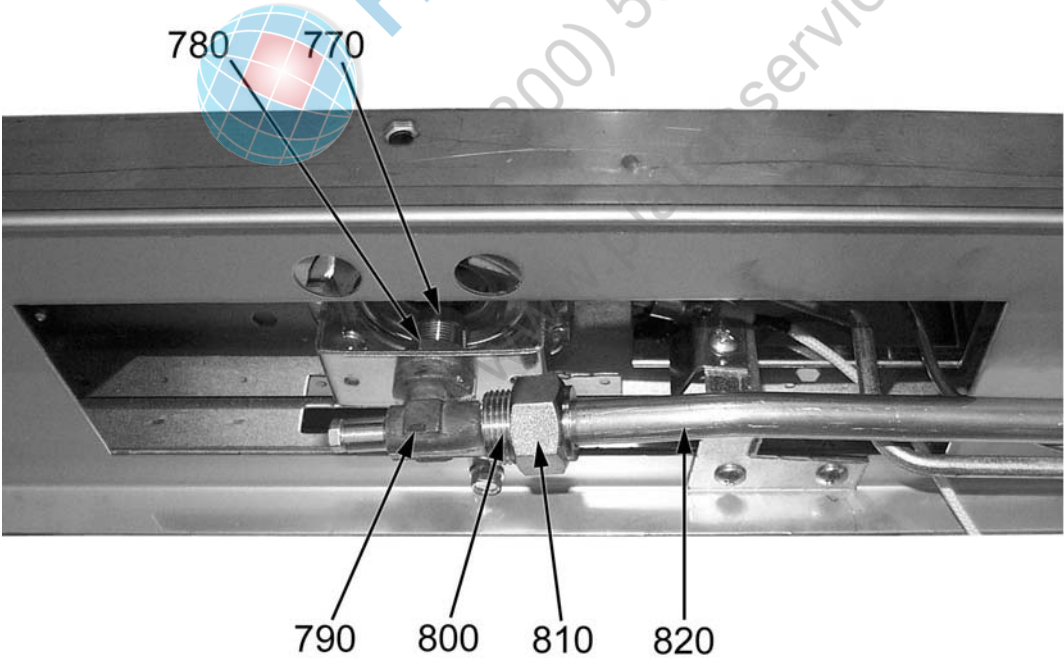

Pieces detachees

ID	Type	Description	P Code
Module: Brûleur du four			
810	74G,76G,76GE	Ecrou de fixation de la pièce biconique	A016200
820	74G,76G,76GE	Conduite	2514531

72T=72/02TCG, 72=72/02CG, 74T=74/02TCG, 74=74/02CG, 74G=74/02CGG, 74E=74/02CGE, 76T=76/02TCG, 76=76/02CG, 76G=76/02CGG, 76E=76/02CGE, 76GE=76/02CGGE, 76EE=76/02CGEE, 76FL=76/02CGFL

A=3/N/PE~400/230V 50Hz, H=3/PE~230V 50Hz, P=1/N/PE~220-240V 50Hz

PLATON SERVICE

8 (800) 500-34-47

www.platonservice.com